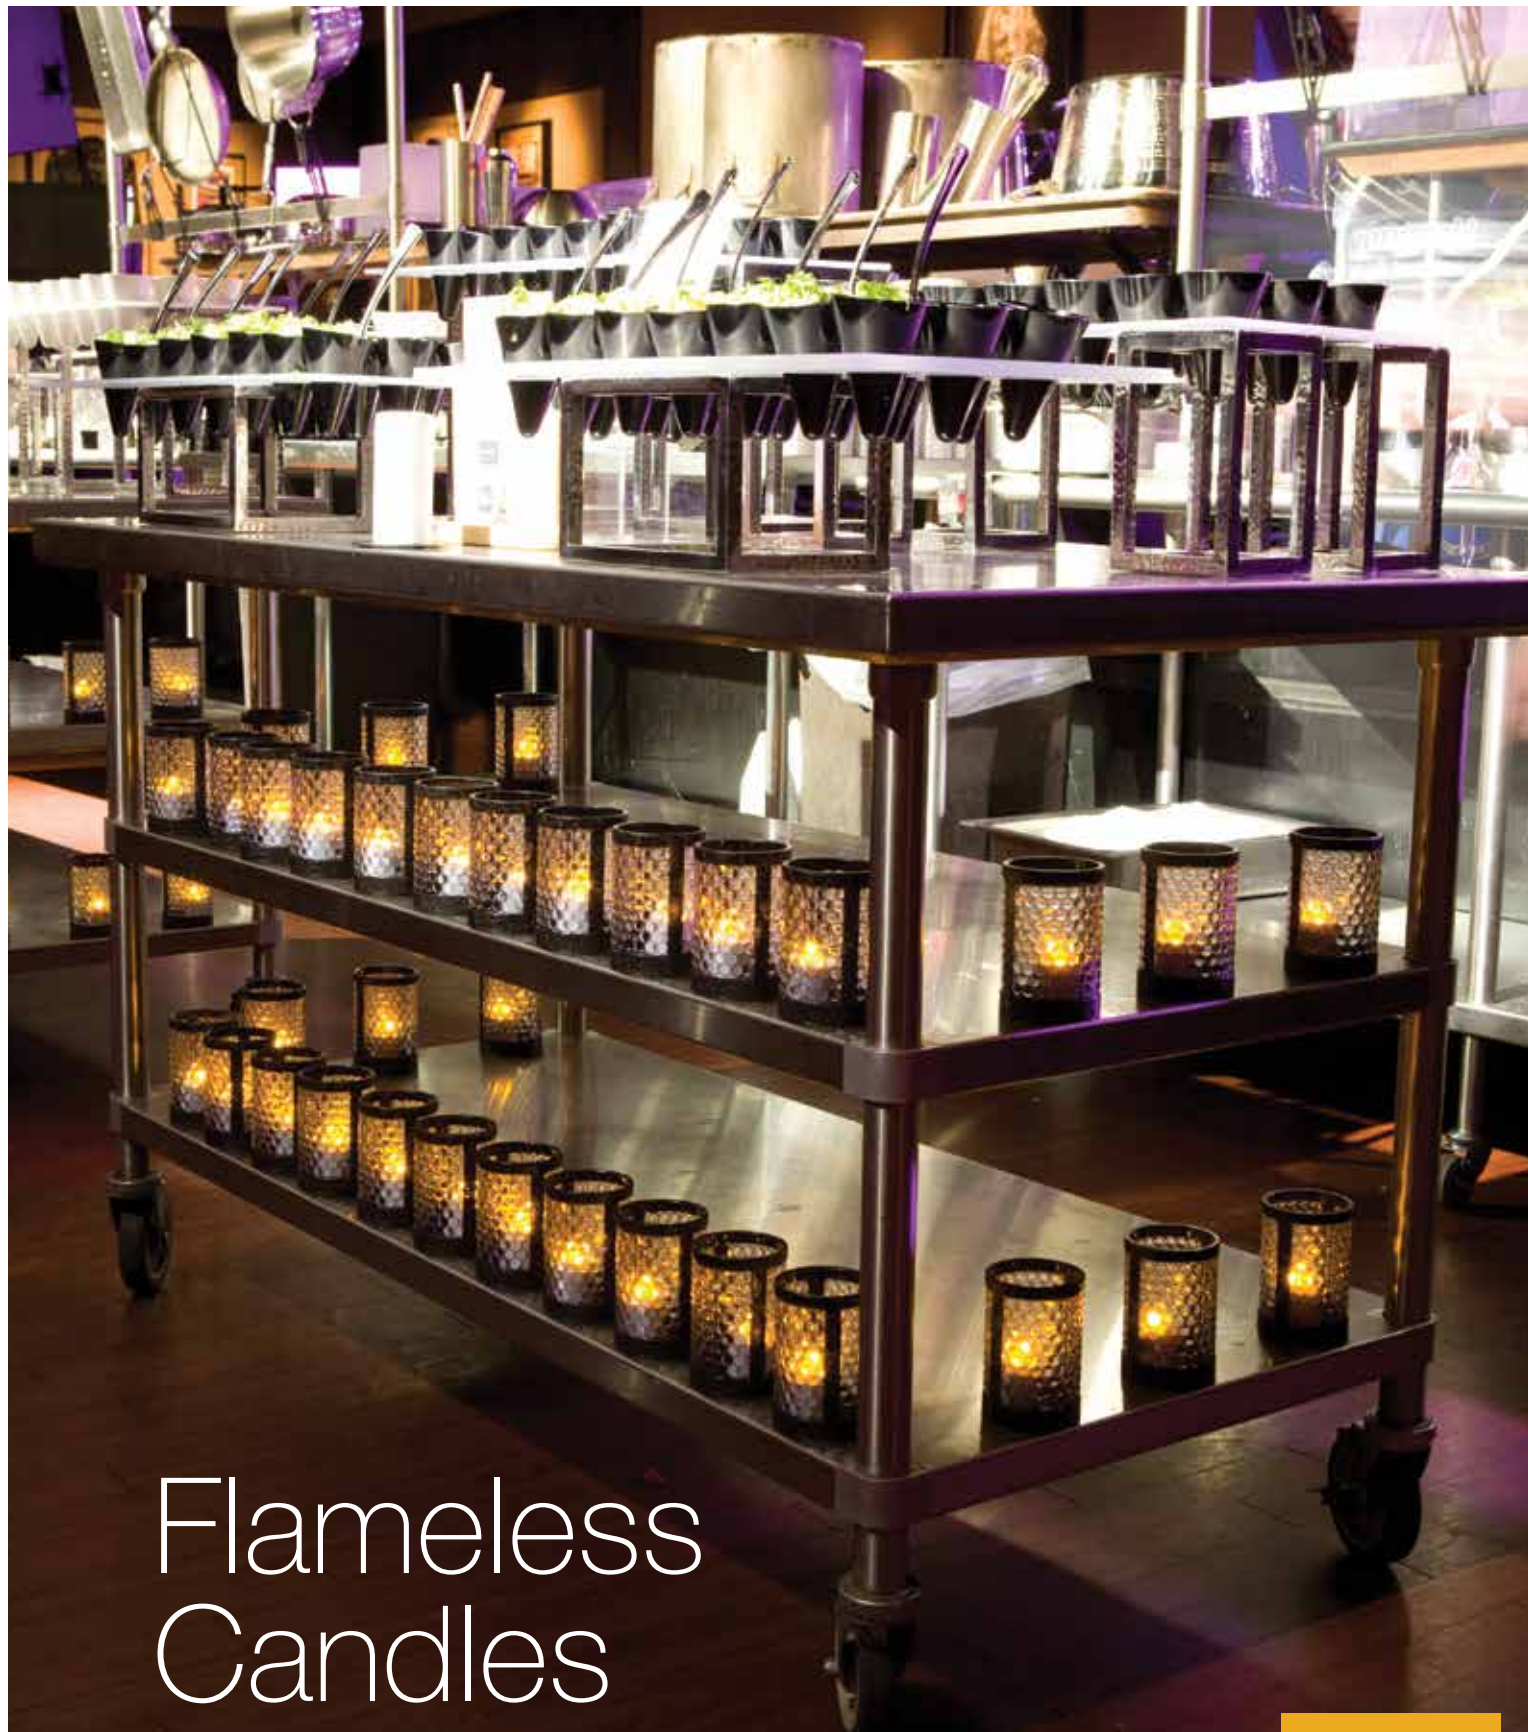

- **40108**
Beeswax Votives
• Burns 15 hours

- **40156**
Beeswax Pillar Candles - 3"

- **Taper Candles**
40142 - 10" White
40140 - 10" Red
40152 - 12" White
40148 - 12" Ivory
40144 - 12" Blue
40146 - 12" Green
40150 - 12" Red
40154 - 15" White